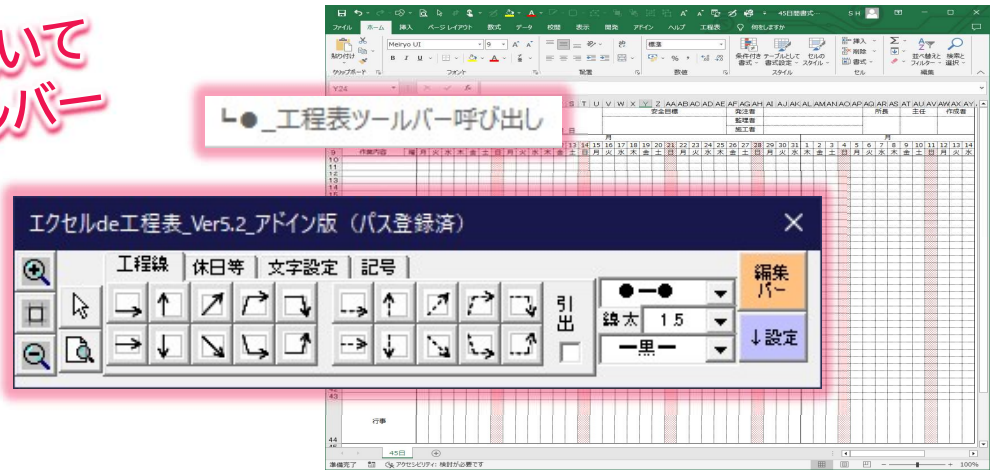

花ソフト
現場がよるこぶDX

エクセルで作る人の 工程表マクロ

amazonで

高評価いただいています♪

無料ダウンロードはこちら → <https://hanasoft.net/neo01.htm>

セルにあわせて工程線を描く。シンプルなソフトです

エクセルの画面に 工程表ボタン 出現

とりあえず、使ってみた！

エクセルを開いて
工程表ツールバー
呼び出し！

セルを選択

作図ボタン！

続けて
文字入力！

描けたっ！

いろんなところに工程表ボタン！

インストールしたら、エクセルに下記のボタンが追加されます

工程表ツールバー

工程表リボン

右クリックメニュー

工程表ボタンのご紹介

工程線ボタン

休日ボタン他

記号スタンプ他

日付一発パネル

めだつ図ボタン

目立つ文字

色パレット

光彩の書式ボタン

文字の書式ボタン

フリーソフトとしてのご利用について

『工程表マクロ』は無料をご利用いただけます。（機能制限付き）

<機能制限>

一部の工程線ボタンを除き、ほとんど全ての機能が無料で使えます。