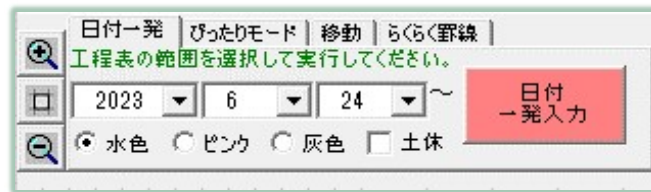

エクセルを開いて
工程表ツールバー
呼び出し！

セルを選択

作図ボタン！

続けて
文字入力！

描けたっ！

いろんなところに工程表ボタン！

インストールしたら、エクセルに下記のボタンが追加されます

工程表ツールバー

工程表リボン

右クリックメニュー

工程表ボタンのご紹介

工程線ボタン

休日ボタン他

記号スタンプ他

日付一発パネル

めだつ図ボタン

目立つ文字

色パレット

光彩の書式ボタン

文字の書式ボタン

フリーソフトとしてのご利用について

『工程表マクロ』は無料をご利用いただけます。（機能制限付き）

<機能制限>

一部の工程線ボタンを除き、ほとんど全ての機能が無料で使えます。