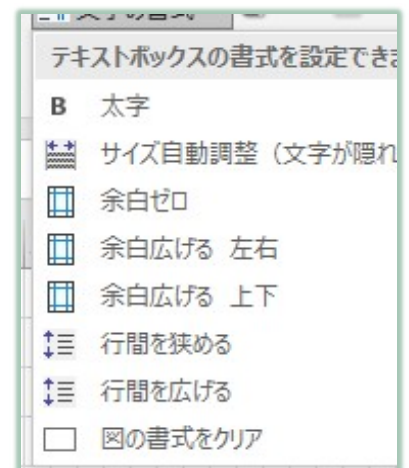

エクセルを開いて
工程表ツールバー
呼び出し！

セルを選択

作図ボタン！

続けて
文字入力！

描けたっ！

いろんなところに工程表ボタン！

インストールしたら、エクセルに下記のボタンが追加されます

工程表ツールバー

工程表リボン

右クリックメニュー

工程表ボタンのご紹介

工程線ボタン

休日ボタン他

記号スタンプ他

日付一発パネル

めだつ図ボタン

目立つ文字

色パレット

光彩の書式ボタン

文字の書式ボタン

フリーソフトとしてのご利用について

『工程表マクロ』は無料をご利用いただけます。（機能制限付き）

<機能制限>

一部の工程線ボタンを除き、ほとんど全ての機能が無料で使えます。