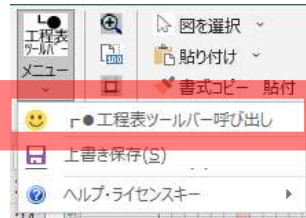

花ソフト
現場がよるこぶDX

エクセルで作る人の 工程表マクロ

amazonで

高評価いただいています♪

無料ダウンロードはこちら → <https://hanasoft.net/neo01.htm>

セルにあわせて工程線を描く。シンプルなソフトです

エクセルの画面に 工程表ボタン 出現

とりあえず、使ってみた！

エクセルを開いて
工程表ツールバー
呼び出し！

セルを選択

作図ボタン！

続けて
文字入力！

描けたっ！

いろんなところに工程表ボタン！

インストールしたら、エクセルに下記のボタンが追加されます

工程表ツールバー

工程表リボン

右クリックメニュー

工程表ボタンのご紹介

工程線ボタン

休日ボタン他

記号スタンプ他

日付一発パネル

めだつ図ボタン

目立つ文字

色パレット

光彩の書式ボタン

文字の書式ボタン

フリーソフトとしてのご利用について

『工程表マクロ』は無料をご利用いただけます。（機能制限付き）

<機能制限>

一部の工程線ボタンを除き、ほとんど全ての機能が無料で使えます。