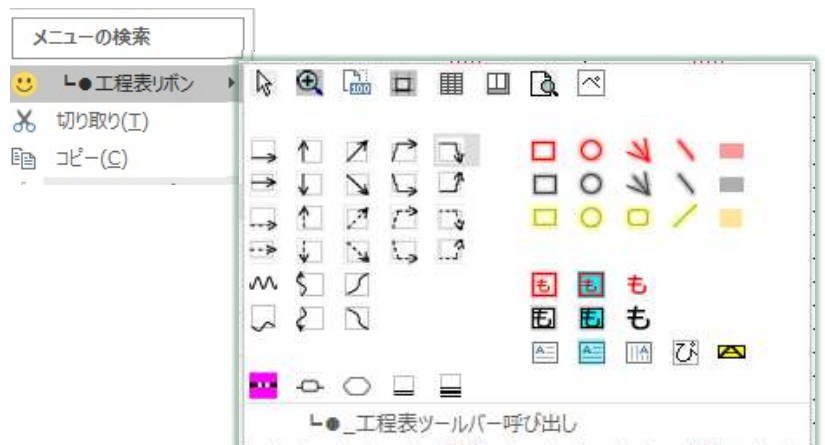

花ソフト
現場がよるこぶDX

エクセルで作る人の 工程表マクロ

amazonで

高評価いただいています♪

無料ダウンロードはこちら → <https://hanasoft.net/neo01.htm>

セルにあわせて工程線を描く。シンプルなソフトです

エクセルの画面に 工程表ボタン 出現

とりあえず、使ってみた！

エクセルを開いて
工程表ツールバー
呼び出し！

セルを選択

作図ボタン！

続けて
文字入力！

描けたっ！

いろんなところに工程表ボタン！

インストールしたら、エクセルに下記のボタンが追加されます

工程表ツールバー

工程表リボン

右クリックメニュー

工程表ボタンのご紹介

工程線ボタン

休日ボタン他

記号スタンプ他

日付一発パネル

めだつ図ボタン

目立つ文字

色パレット

光彩の書式ボタン

文字の書式ボタン

フリーソフトとしてのご利用について

『工程表マクロ』は無料をご利用いただけます。（機能制限付き）

<機能制限>

一部の工程線ボタンを除き、ほとんど全ての機能が無料で使えます。