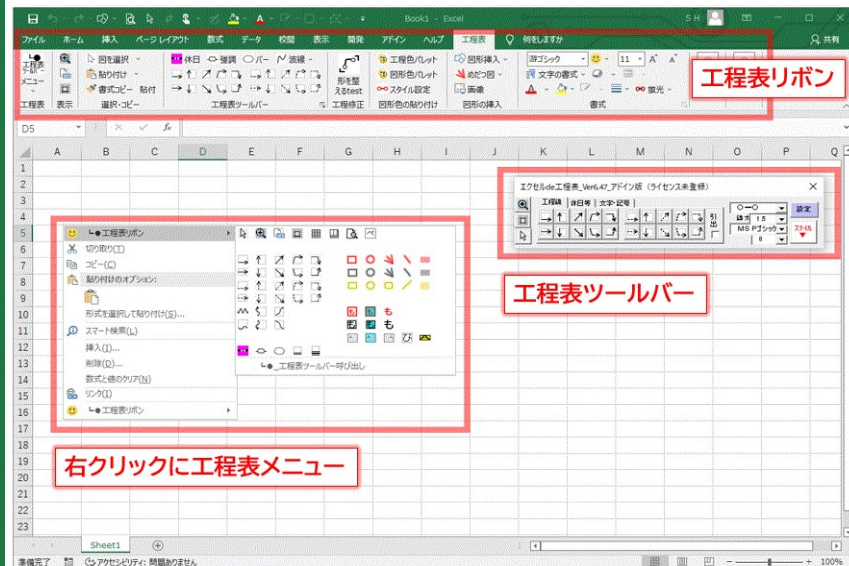

花ソフト
現場がよるこぶDX

エクセルで作る人の 工程表マクロ

amazonで

高評価いただいています♪

無料ダウンロードはこちら → <https://hanasoft.net/neo01.htm>

セルにあわせて工程線を描く。シンプルなソフトです

エクセルの画面に 工程表ボタン 出現

とりあえず、使ってみた！

エクセルを開いて
工程表ツールバー
呼び出し！

セルを選択

作図ボタン！

続けて
文字入力！

描けたっ！

いろんなところに工程表ボタン！

インストールしたら、エクセルに下記のボタンが追加されます

工程表ツールバー

工程表リボン

右クリックメニュー

工程表ボタンのご紹介

工程線ボタン

休日ボタン他

記号スタンプ他

日付一発パネル

めだつ図ボタン

目立つ文字

色パレット

光彩の書式ボタン

文字の書式ボタン

フリーソフトとしてのご利用について

『工程表マクロ』は無料をご利用いただけます。（機能制限付き）

<機能制限>

一部の工程線ボタンを除き、ほとんど全ての機能が無料で使えます。