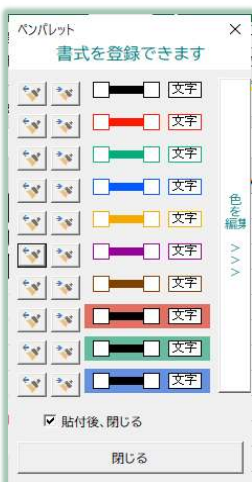

花ソフト
現場がよるこぶDX

エクセルで作る人の 工程表マクロ

amazonで

高評価いただいています♪

無料ダウンロードはこちら → <https://hanasoft.net/neo01.htm>

セルにあわせて工程線を描く。シンプルなソフトです

エクセルの画面に 工程表ボタン 出現

とりあえず、使ってみた！

エクセルを開いて
工程表ツールバー
呼び出し！

セルを選択

作図ボタン！

続けて
文字入力！

描けたっ！

いろんなところに工程表ボタン！

インストールしたら、エクセルに下記のボタンが追加されます

工程表ツールバー

工程表リボン

右クリックメニュー

工程表ボタンのご紹介

工程線ボタン

休日ボタン他

記号スタンプ他

日付一発パネル

めだつ図ボタン

目立つ文字

色パレット

光彩の書式ボタン

文字の書式ボタン

フリーソフトとしてのご利用について

『工程表マクロ』は無料をご利用いただけます。（機能制限付き）

<機能制限>

一部の工程線ボタンを除き、ほとんど全ての機能が無料で使えます。